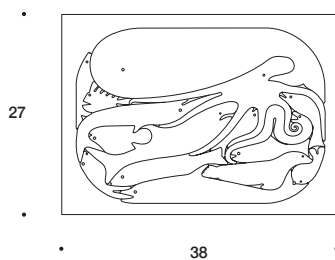

misure in cm / dimension in cm

CODE

DE3106A00

FAMILY

MATERIALI / MATERIALS:

- . EDIZIONE LIMITATA / LIMITED EDITION
- . scatola : legno di rovere serigrafato / box : serigraphed wood case
- . figure : legno di rovere / figures : oak wood
- . tiratura : 300 esemplari all'anno / run : 300 pieces each year