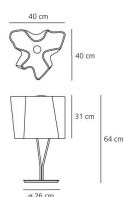

N/D° IP20

Watt	Length	Luminous Flux (lm)	CCT	Color	Code	Product name
138W	40 cm	1890lm	2800K	<input type="radio"/>	0457110A	Logico table Fumé/Chrome
				<input type="radio"/>	0457120A	Logico table Gloss silk/Chrome
				<input type="radio"/>	0457020A	Logico table Silk gloss/Aluminum gray
				<input checked="" type="radio"/>	0457140A	Logico table Tobacco/Chrome

Logico Mini Table

Watt	Length	Luminous Flux (lm)	CCT	Color	Code	Product name
84W	28 cm	1035lm	2800K	●	0700020A	Logico Mini table Silk gloss/Aluminum gray
				●	0700110A	Logico Mini table Fumé/Chrome
				●	0700120A	Logico Mini table Silk gloss/Chrome
				●	0700140A	Logico Mini table Tobacco/Chrome