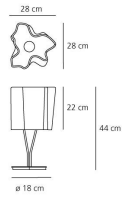

N/D° IP20

Watt	Length	Luminous Flux (lm)	CCT	Color	Code	Product name
138W	40 cm	1890lm	2800K	<input type="radio"/>	0457110A	Logico table Fumé/Chrome
				<input type="radio"/>	0457120A	Logico table Gloss silk/Chrome
				<input type="radio"/>	0457020A	Logico table Silk gloss/Aluminum gray
				<input checked="" type="radio"/>	0457140A	Logico table Tobacco/Chrome

Logico Mini Table

Watt	Length	Luminous Flux (lm)	CCT	Color	Code	Product name
84W	28 cm	1035lm	2800K	●	0700020A	Logico Mini table Silk gloss/Aluminum gray
				●	0700110A	Logico Mini table Fumé/Chrome
				●	0700120A	Logico Mini table Silk gloss/Chrome
				●	0700140A	Logico Mini table Tobacco/Chrome