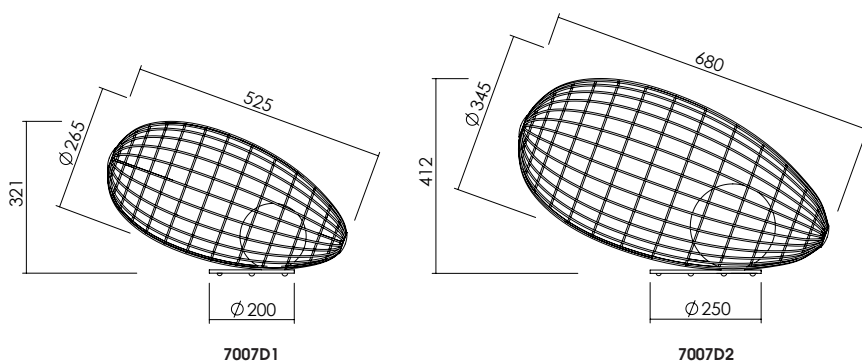

## NORGE Table Lamp

Table lamp with painted steel body and opal glass diffuser, available in different colors. Diffuse light.

*Lampada da tavolo con corpo in acciaio verniciato e diffusore in vetro opale, disponibile in diverse colori. Illuminazione diffusa.*

LIGHT SOURCE | FONTE LUMINOSA

DIMENSIONS | DIMENSIONI

7007D1 • E14 max 9W LED  
7007D2 • E27 max 12W LED

IP20

FINISHES | FINITURE

CODE | CODICE

Body | Corpo

Shade | Paralume