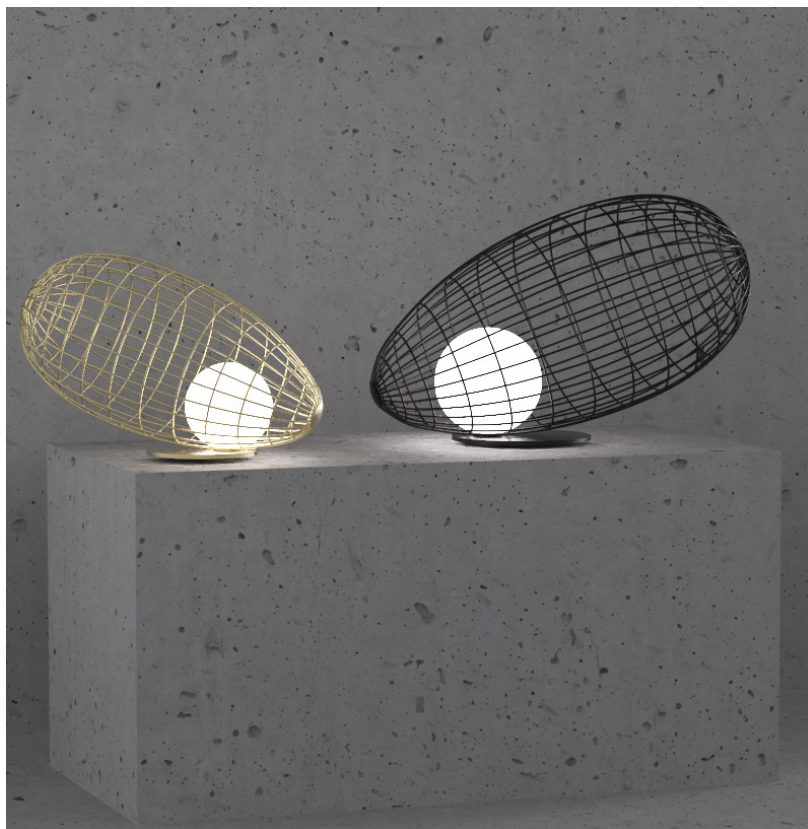

## NORGE Table Lamp

Table lamp with painted steel body and opal glass diffuser, available in different colors. Diffuse light.

*Lampada da tavolo con corpo in acciaio verniciato e diffusore in vetro opale, disponibile in diverse colori. Illuminazione diffusa.*

LIGHT SOURCE | FONTE LUMINOSA

DIMENSIONS | DIMENSIONI

7007D1 • E14 max 9W LED  
7007D2 • E27 max 12W LED

IP20

FINISHES | FINITURE

CODE | CODICE

Body | Corpo

Shade | Paralume

MAIN CODE CODICE BASE	SHAPE FORMA	VARIABLE VARIANTE	SHADE PARALUME	COLOR COLORE
7007	D1	.001	.00	AT
	D2			BT

CODE EXAMPLE:  
Norge table lamp  
shape D1 with satin gold  
finishing body  
7007D1.001.00.AT

ESEMPIO DI CODIFICA:  
Norge lampada da  
tavolo forma D1 con  
finitura oro satinato.  
7007D1.001.00.AT