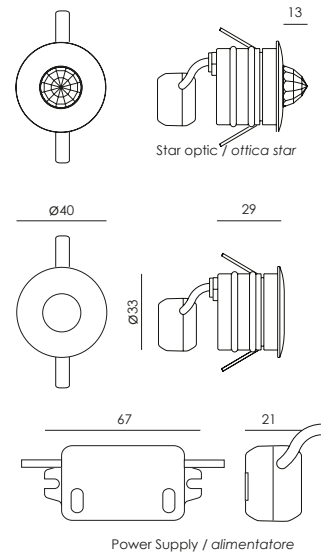

- Circular recessed LED downlight
- Aluminium body and cable gland machined from solid in 6082 alloy with black surface protection treatment
- Brushed and laser marked stainless steel frame AISI 316L
- Available with STAR optic, made in crystal
- Thermal shock resistant tempered, extraclear, anti-glare safety glass with grinded edges
- Circuit board in alluminium sp1.5mm with Led Cree
- Harmonic steel springs for ceiling installation
- IP67 external power supply included
- IP68 connector for the connection between projector and power supply included
- Maximum permissible ambient temperature + 50°C

- *Proiettore LED da incasso circolare*
- *Corpo e pressacavo realizzati in alluminio tornito dal pieno lega 6082 anodizzati neri*
- *Cornice esterna in acciaio inox AISI 316L spazzolata e marcata a laser*
- *Disponibile con ottica STAR realizzata in cristallo*
- *Vetro di sicurezza temperato con bordi molati, extrachiaro ed antiriflesso resistente agli shock termici*
- *Circuito stampato in alluminio sp1.5mm con Led Cree*
- *Molle per installazione a soffitto in acciaio armonico*
- *Alimentatore esterno IP67 incluso*
- *Connettore IP68 per la connessione fra proiettore ed alimentatore incluso*
- *Temperatura ambiente massima ammissibile +50°C*