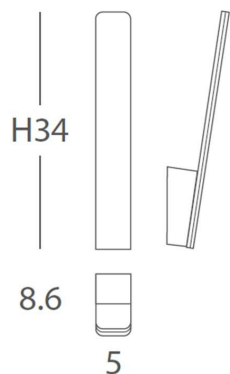

STICK

designed by
Fernando Martínez

STICK

Sencillez y minimalismo en esta línea de luz con difusor de metacrilato. Modelo indicado en interiores y exteriores cubiertos (IP54) con la que se consigue desde un efecto antorcha hasta combinaciones más elaboradas e imaginativas.

STICK

Simple and minimalist surface aluminium wall bracket, IP54 LED. Wall washer with pmma diffuser for indoors or outdoors (with covered roof).

STICK 22100

REF.
22100

APLIQUE/ WALL BRACKET
IP54

MATERIAL
Aluminio y cristal/
Aluminium and glass

ACABADO/ FINISH
Cuerpo: blanco mate o plata/
Casting: matt white or silver
Difusor satinado/ *Satinated diffuser*

INSTALACIÓN/ INSTALLATION
PCB LED 6W 350mA
- Cálida/ *Warm 3000K 650lm*

EEL: 