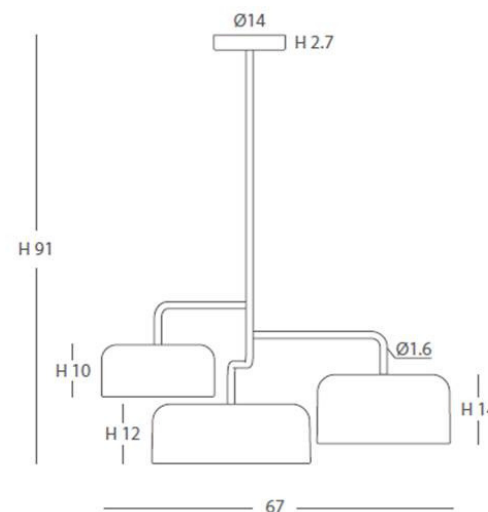

TONO

designed by
Fernando Martínez

TONO

Un diseño de colgante inspirado en un trébol, se suministra en varias alturas, compuesto por un eje metálico que sostiene tres pantallas metálicas de la gama POT.

TONO

A pendant design inspired by a clover, is supplied in various heights, made up of a metal shaft supporting three metal lampshades from the POT series.

TONO 27810/75 27810/75L

REF.
27810/75

SEMITECHO/ SEMI FLUSH CEILING LIGHT
IP20

MATERIAL
Metal y acrílico/
Metal & acrylic

ACABADO/ FINISH
Estructura: blanco o negro mate/
Frame: white or matt black

INSTALACIÓN/ INSTALLATION
E27 LED 5x15W Ø6cm 

EEL: 

REF.
27810/75L

SEMITECHO/ SEMI FLUSH CEILING LIGHT
IP20