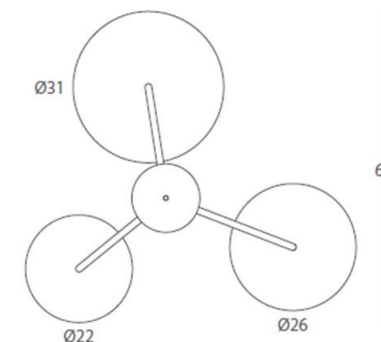

TONO

designed by
Fernando Martínez

TONO

Un diseño de colgante inspirado en un trébol, se suministra en varias alturas, compuesto por un eje metálico que sostiene tres pantallas metálicas de la gama POT.

TONO

A pendant design inspired by a clover, is supplied in various heights, made up of a metal shaft supporting three metal lampshades from the POT series.

TONO 27810/75 27810/75L

REF.
27810/75

SEMITECHO/ SEMI FLUSH CEILING LIGHT
IP20

MATERIAL
Metal y acrílico/
Metal & acrylic

ACABADO/ FINISH
Estructura: blanco o negro mate/
Frame: white or matt black

INSTALACIÓN/ INSTALLATION
E27 LED 5x15W Ø6cm 

EEL: 

REF.
27810/75L

SEMITECHO/ SEMI FLUSH CEILING LIGHT
IP20