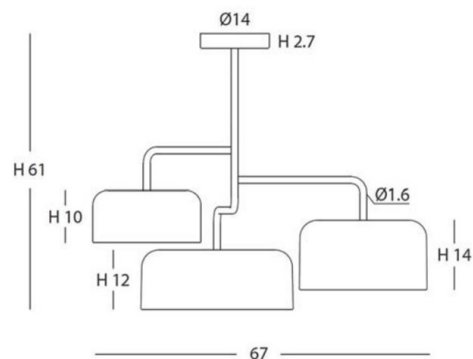

TONO

designed by
Fernando Martínez

TONO

Un diseño de colgante inspirado en un trébol, se suministra en varias alturas, compuesto por un eje metálico que sostiene tres pantallas metálicas de la gama POT.

TONO

A pendant design inspired by a clover, is supplied in various heights, made up of a metal shaft supporting three metal lampshades from the POT series.

TONO 27810/75 27810/75L

REF.
27810/75

SEMITECHO/ SEMI FLUSH CEILING LIGHT
IP20

MATERIAL
Metal y acrílico/
Metal & acrylic

ACABADO/ FINISH
Estructura: blanco o negro mate/
Frame: white or matt black

INSTALACIÓN/ INSTALLATION
E27 LED 5x15W Ø6cm 

EEL: 

REF.
27810/75L

SEMITECHO/ SEMI FLUSH CEILING LIGHT
IP20