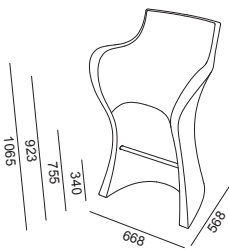

Con una seduta alta in polietilene stampato in rotazionale, Woopy è uno sgabello dalle linee sinuose. È dotato di schienale e braccioli, oltre che di un tubo cromato che funge da poggiapiedi. IT

With its higher seating in rotomoulded polyethylene, Woopy is a stool featuring sinuous lines. It has a comfortable backrest and armrests as well as a chromium-plated tube serving as footrest. EN

Mit seiner hohen Sitzfläche aus im Rotomoulding-Verfahren geformtem Polyethylen zeigt sich Woopy als ein Hocker mit geschwungener Linienführung. Er ist mit Rückenlehne und Armlehnen sowie mit einem als Fußstütze dienenden verchromten Rohr ausgestattet. DE

Avec une assise haute en polyéthylène moulé par rotomoulage, Woopy est un tabouret aux lignes sinueuses. Il est équipé d'un dossier, d'accoudoirs et d'un tube chromé qui sert de repose-pieds. FR

Con un asiento alto de polietileno moldeado en rotacional, Woopy es un taburete de líneas sinuosas. Se ha equipado con respaldo y brazos, y además con un tubo cromado que funciona como apoyapies. ES

MOD. W02

1	kg 8,70	kg 12,20	1	m³ 0,47	107,0 70,0 58,5
Pezzi per collo Pieces per parcel Stückzahl pro Frachtstück Pièces par colis Piezas por bulto	Peso netto Net weight Nettogewicht Poids net Peso neto	Peso lordo Gross weight Bruttogewicht Poids brut Peso bruto	Numero colli Number of parcels Anzahl Frachtstücke Nombre de colis Número de bultos	Volume totale Total volume Gesamtvolumen Volume total Volumen total	Dimensioni Measures Abmessungen Dimensions Dimensiones